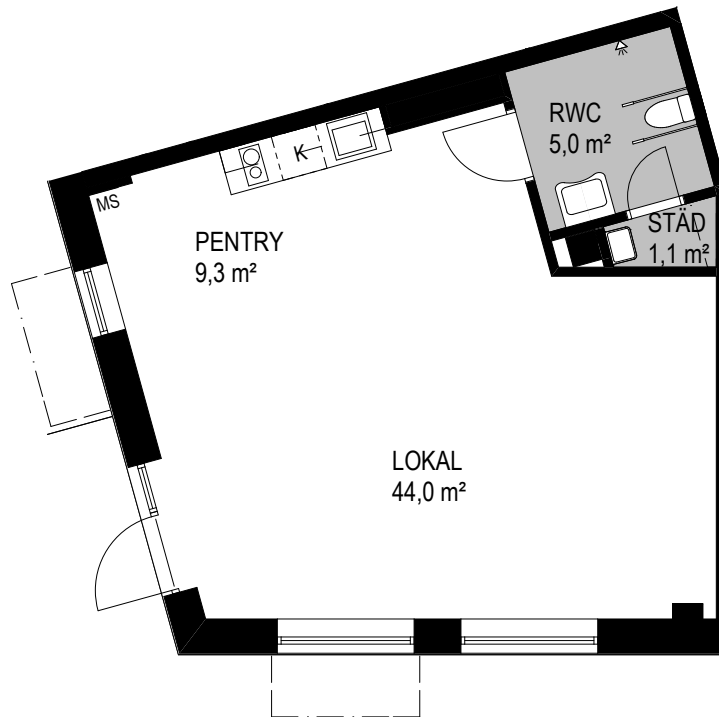

IVAR KJELLBERG
rum för relationer

KVILLEBÄCKEN Kv. Äggplantan

GAMLA TUVEVÄGEN 7B

LOKAL ca 52 m²

761520 - VÅN. 1

Solventilsgatan 4

0 1 2 3 m
SKALA 1:100

BESÖK LÄGENHET FÖR FASTSTÄLLANDE AV AKTUELLT UTSEENDE