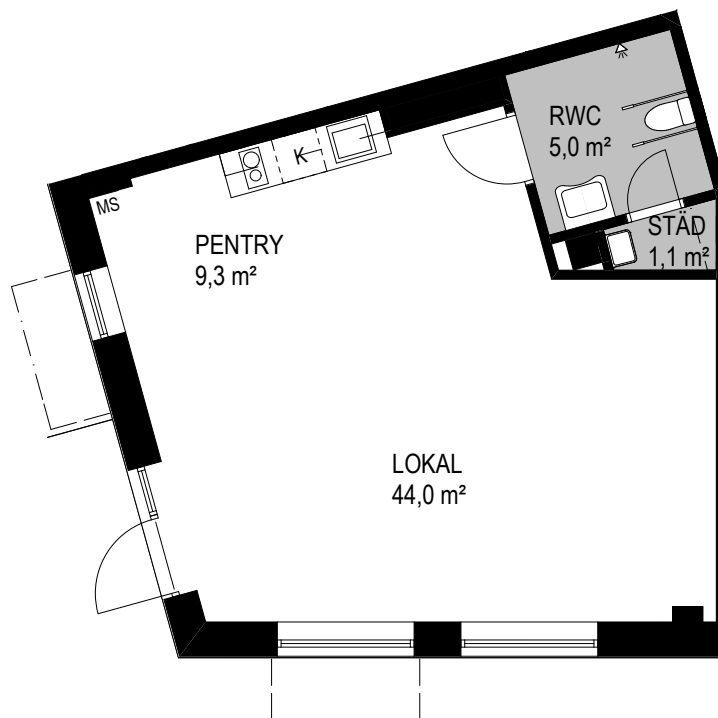

# KVILLEBÄCKEN Kv. Äggplantan

GAMLA TUVEVÄGEN 7B

LOKAL ca 52 m<sup>2</sup>

761520 - VÅN. 1

Solventilsgatan 4

0 1 2 3 m

SKALA 1:100

BESÖK LÄGENHET FÖR FASTSTÄLLANDE AV AKTUELLT UTSEENDE