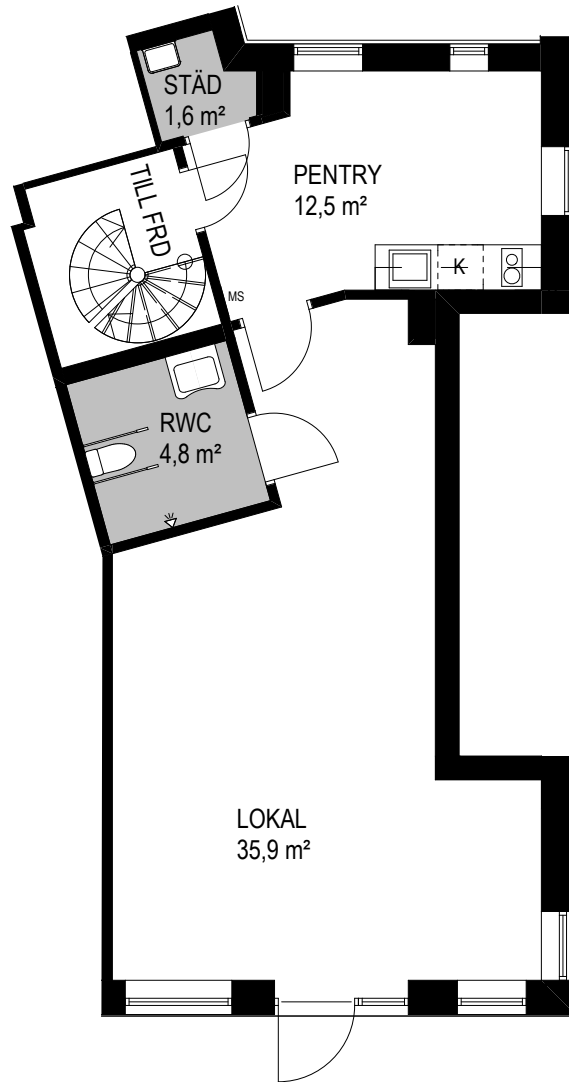

IVAR KJELLBERG
rum för relationer

KVILLEBÄCKEN Kv. Äggplantan

GAMLA TUVEVÄGEN 7C

LOKAL ca 61 m²

761510 - VÅN. 1

Solventilsgatan 4

0 1 2 3 m

SKALA 1:100