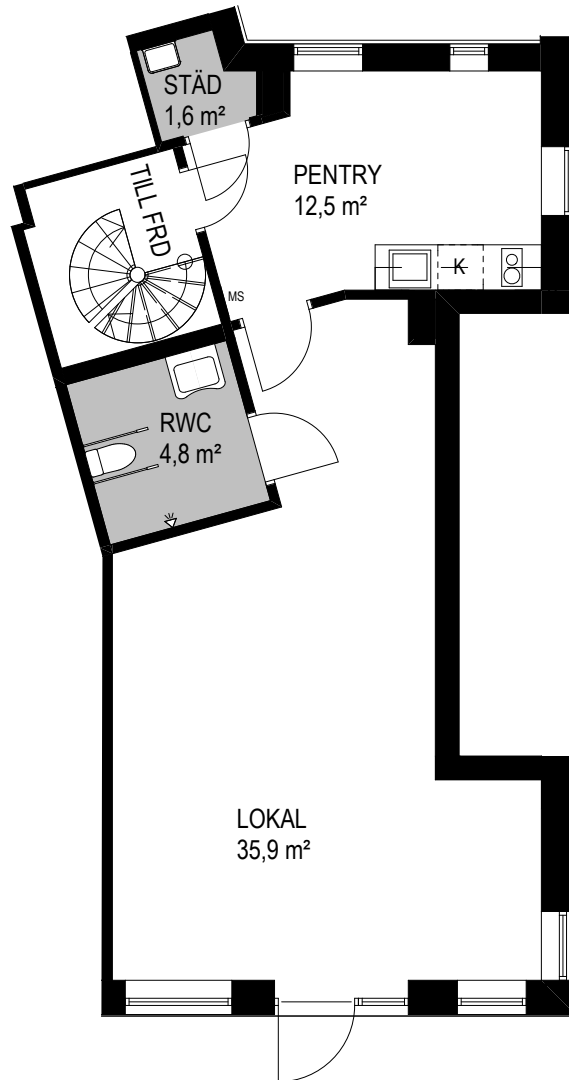

# KVILLEBÄCKEN Kv. Äggplantan

GAMLA TUVEVÄGEN 7C

LOKAL ca 61 m<sup>2</sup>

761510 - VÅN. 1

Solventilsgatan 4

0 1 2 3 m  
SKALA 1:100

BESÖK LÄGENHET FÖR FASTSTÄLLANDE AV AKTUELLT UTSEENDE

DATUM: 2015-06-26