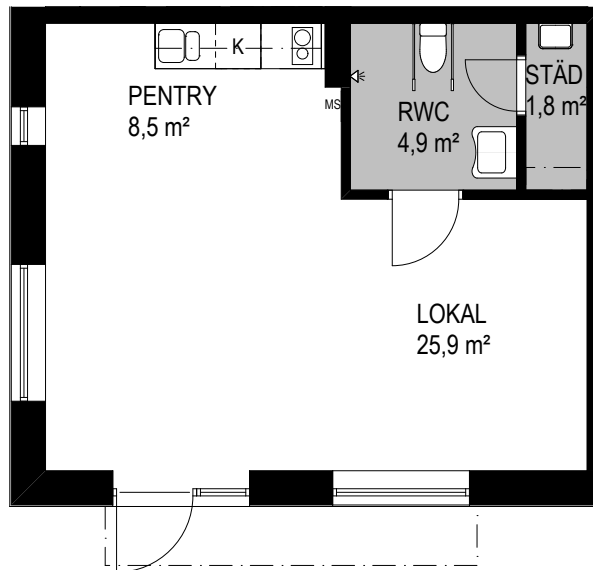

IVAR KJELLBERG
rum för relationer

KVILLEBÄCKEN Kv. Äggplantan

LÅNGÄNGEN 3B

LOKAL ca 42,5 m²

751510 - VÅN. 1

Solventilsgatan 4

SKALA 1:100

BESÖK LÄGENHET FÖR FASTSTÄLLANDE AV AKTUELLT UTSEENDE