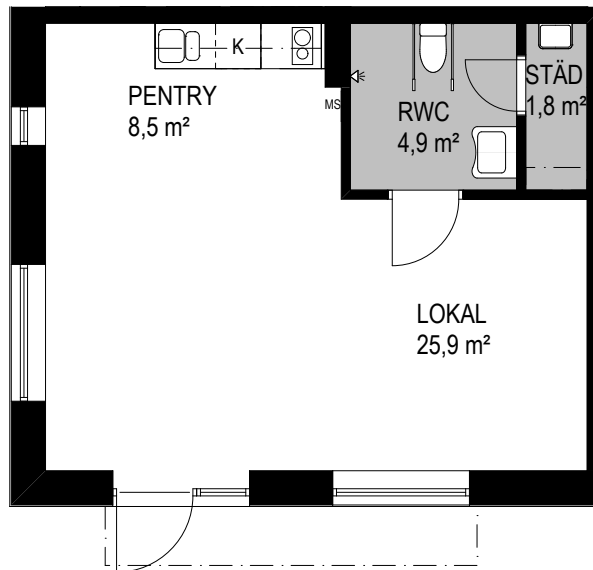

# KVILLEBÄCKEN Kv. Äggplantan

LÅNGÄNGEN 3B

LOKAL ca 42,5 m<sup>2</sup>

751510 - VÅN. 1

Solventilsgatan 4

SKALA 1:100

BESÖK LÄGENHET FÖR FASTSTÄLLANDE AV AKTUELLT UTSEENDE

DATUM: 2015-06-26